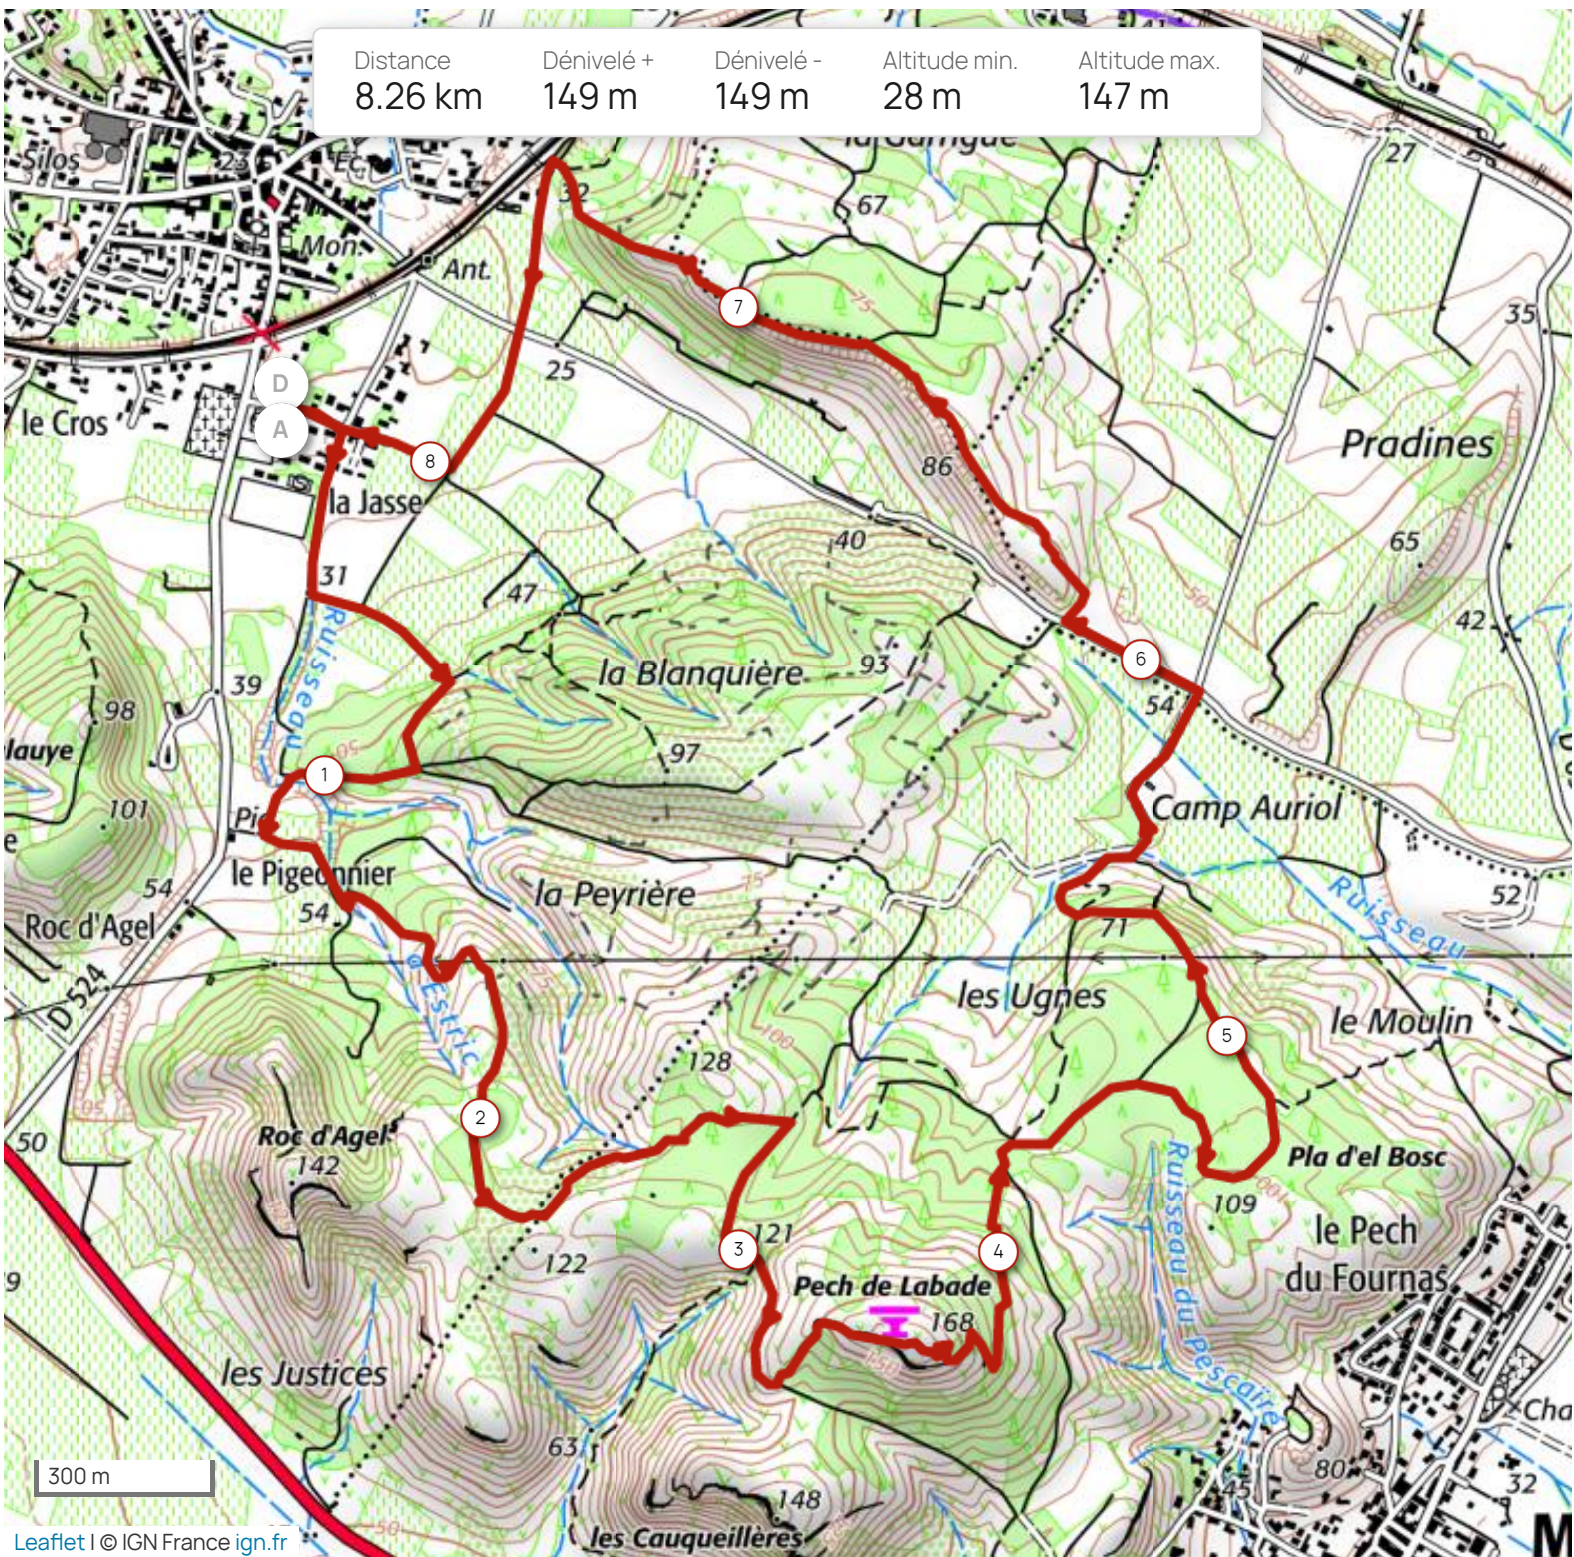

Distance	Dénivelé +	Dénivelé -	Altitude min.	Altitude max.
8.26 km	149 m	149 m	28 m	147 m

Leaflet | © IGN France ign.fr

Les informations sur les types de voies ne sont pas disponibles pour ce parcours.

[En savoir plus](#)